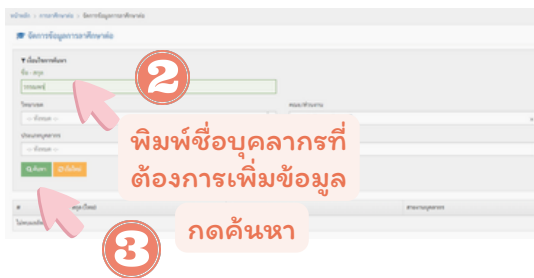

การลงข้อมูลลาศึกษาต่อ

ในระบบสารสนเทศทรัพยากรมนุษย์
Human Resources Information System (HRIS)

เข้าระบบ ด้วย ICIT Account

เลือกเมนูพัฒนา/บริการวิชาการ

เสร็จแล้วทำการกดบันทึก